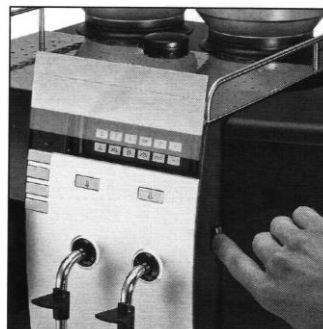

N° de machine : par ex. X9100
N° compte-client | Société :
Date : livraison en 24-48 heures
Personne de contact :

CONSOMMABLES

SUCRE, 1000 sticks	____	CHOCOLAT, 25 sticks	____
CRÈME, 200 godets	____	THÉ NOIR, 20 sachets	____
GOBELETS espresso, 120 ml, 50 pcs	____	THÉ VERVEINE, 25 sachets	____
GOBELETS café, 180 ml, 50 pcs	____	AUTRE	____
GOBELETS latte/thé, 300 ml, 60 pcs	____	PASTILLES détergentes, 25 pcs	____
COUVERCLES espresso, 100 pcs	____	DETERGENT cappuccino, 1000 ml	____
COUVERCLES café, 100 pcs	____	CLARIS Pro White, 1 filtre	____
COUVERCLES latte/thé, 100 pcs	____	AQUAGUSTO, 1 adoucisseur	____
BRASSEURS en bois, 1000 pcs	____	BROSSE d'entretien, 1 pce	____

CAFE EN GRAINS 1 PAQUET DE 500g = 50-60 CONSOMMATIONS

Esperanza SUPREMO Fairtrade	____	Nbre de sachets	franc et corsé
Esperanza EXCELSO BIO Fairtrade	____	Nbre de sachets	moyen-corsé (+0.05/tasse)
Esperanza MOKA Fairtrade	____	Nbre de sachets	bien équilibré, profond
Esperanza DELICIA Fairtrade	____	Nbre de sachets	note chocolatée
Esperanza FANTASIA Fairtrade	____	Nbre de sachets	léger, fruité
Esperanza DECAFEINE à l'eau, Fairtrade	____	Nbre de sachets	harmonieux

moulu ☐

NE PAS OUBLIER DE RELEVER LE COMPTEUR, SVP !

- **Eteignez la machine à café** et accédez aux commandes de programmation (bouton pressoir) sur le côté droit.
- Appuyez 3-4 secondes sur les boutons de prélèvement : 1 café, 1 espresso, 1 cappuccino, etc.
- Inscrivez le total de chaque prélèvement dans les cases ci-dessous
- Enclencher à nouveau la machine à café

CAFÉ	____	2 CAFÉS	____	EAU CHAUDE	____
ESPRESSO	____	2 ESPRESSI	____	(1 VAPEUR)	____
CAPPUCCINO	____	LATTE MACCHIATO	____		
LAIT	____	CAFÉ AU LAIT	____